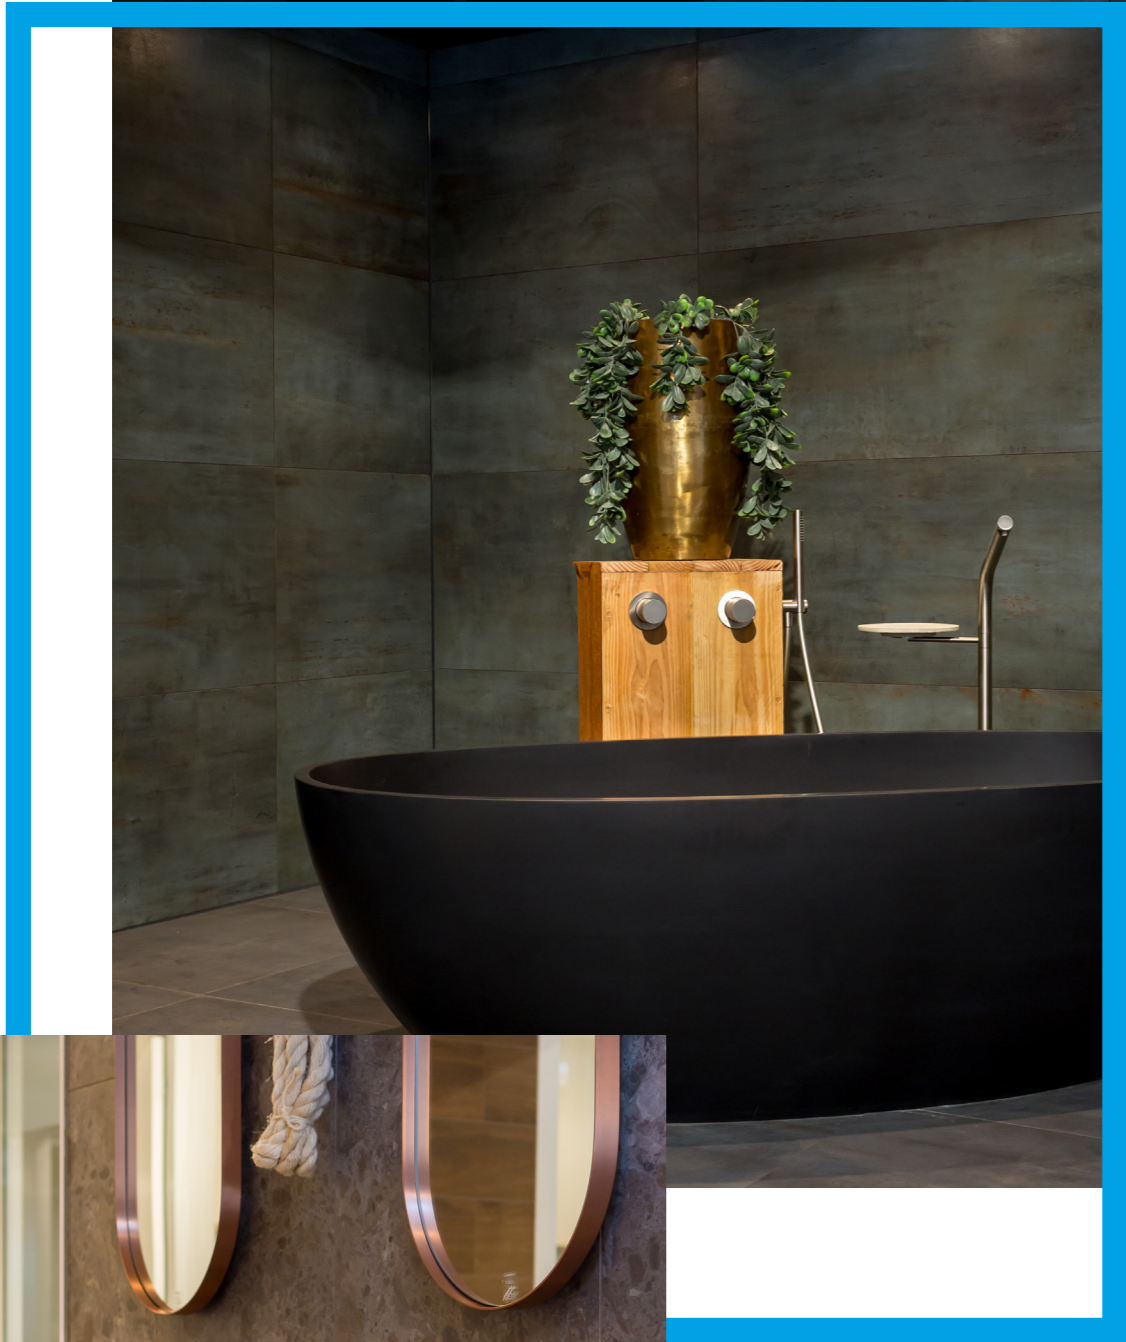

VAN HARTE WELKOM

Showroom Sneek
Waar stijl en kwaliteit
samenkomen!

Jouw toekomstige badkamer, zorgvuldig samengesteld

Speciaal voor jou een impressie van de prachtige badkameropstellingen die we samen met tegelgroot-handel Interkeramiek hebben samengesteld.

Zwolle - Groningen - Sneek

Sanitair & Installatie

Klik [hier](#) en maak gemakkelijk een afspraak bij Simon de Haas in Sneek

Kom langs en laat je inspireren - samen creëren we de badkamer waar je altijd van hebt gedroomd!